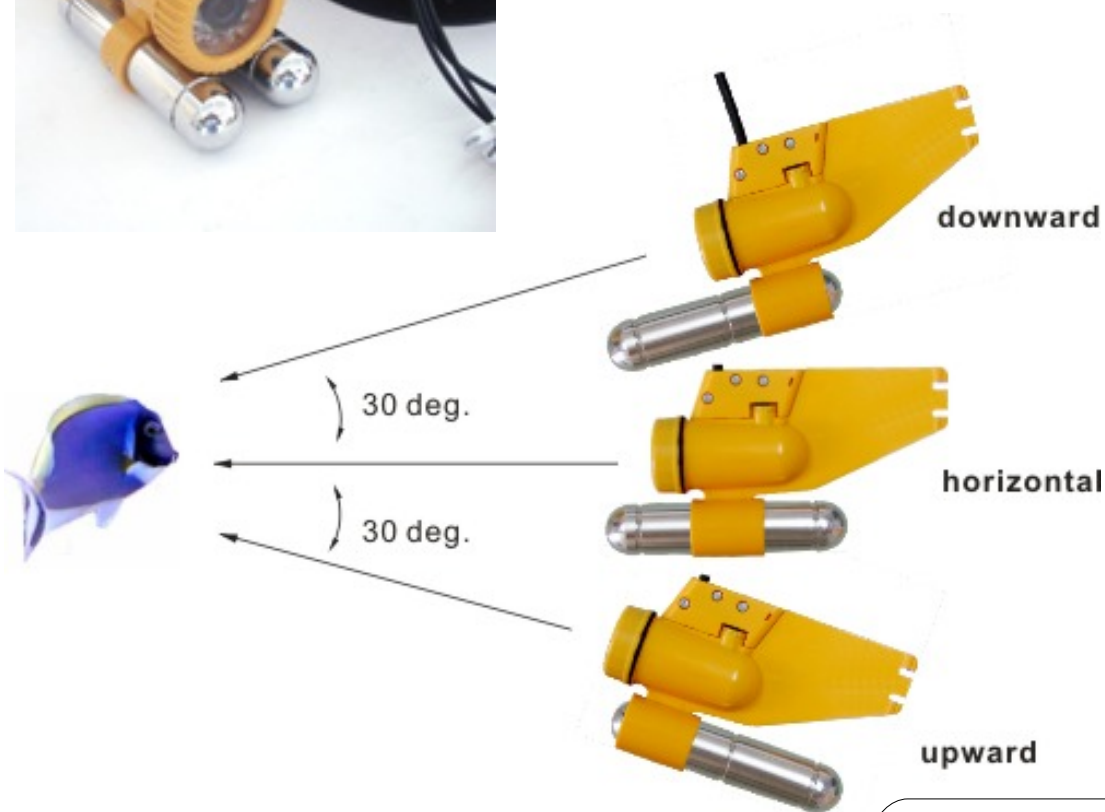

# Kit CCTV sub-aquático CR110-7A

Kit completo para actividades sub-aquáticas CR110-7A  
Camara CCD de alta qualidade a cores e com leds para visualização nocturna ou com baixa luminosidade  
Fornecido com cabo de 18 metros, monitor LCD de 7", baterias, camara com pesos e LEDS.

Monitor LCD 7" com angulo de visão largo e nitidez de imagem

Até 5 idiomas á escolha no menu: Chines, Russo, Inglês, Alemão, Arabe

Saída AV

Disponivel sistema de video multiplo: PAL vem de fábrica.

Entrada AV

Mala de transporte em aluminio

Carregador de bateria incluído

Sinalizador Bi-color para indicação do estado de carga

Câmara submergivel com elevada estrutura prova de água e contra poeiras

24 LEDS de infravermelhos para ambientes escuros